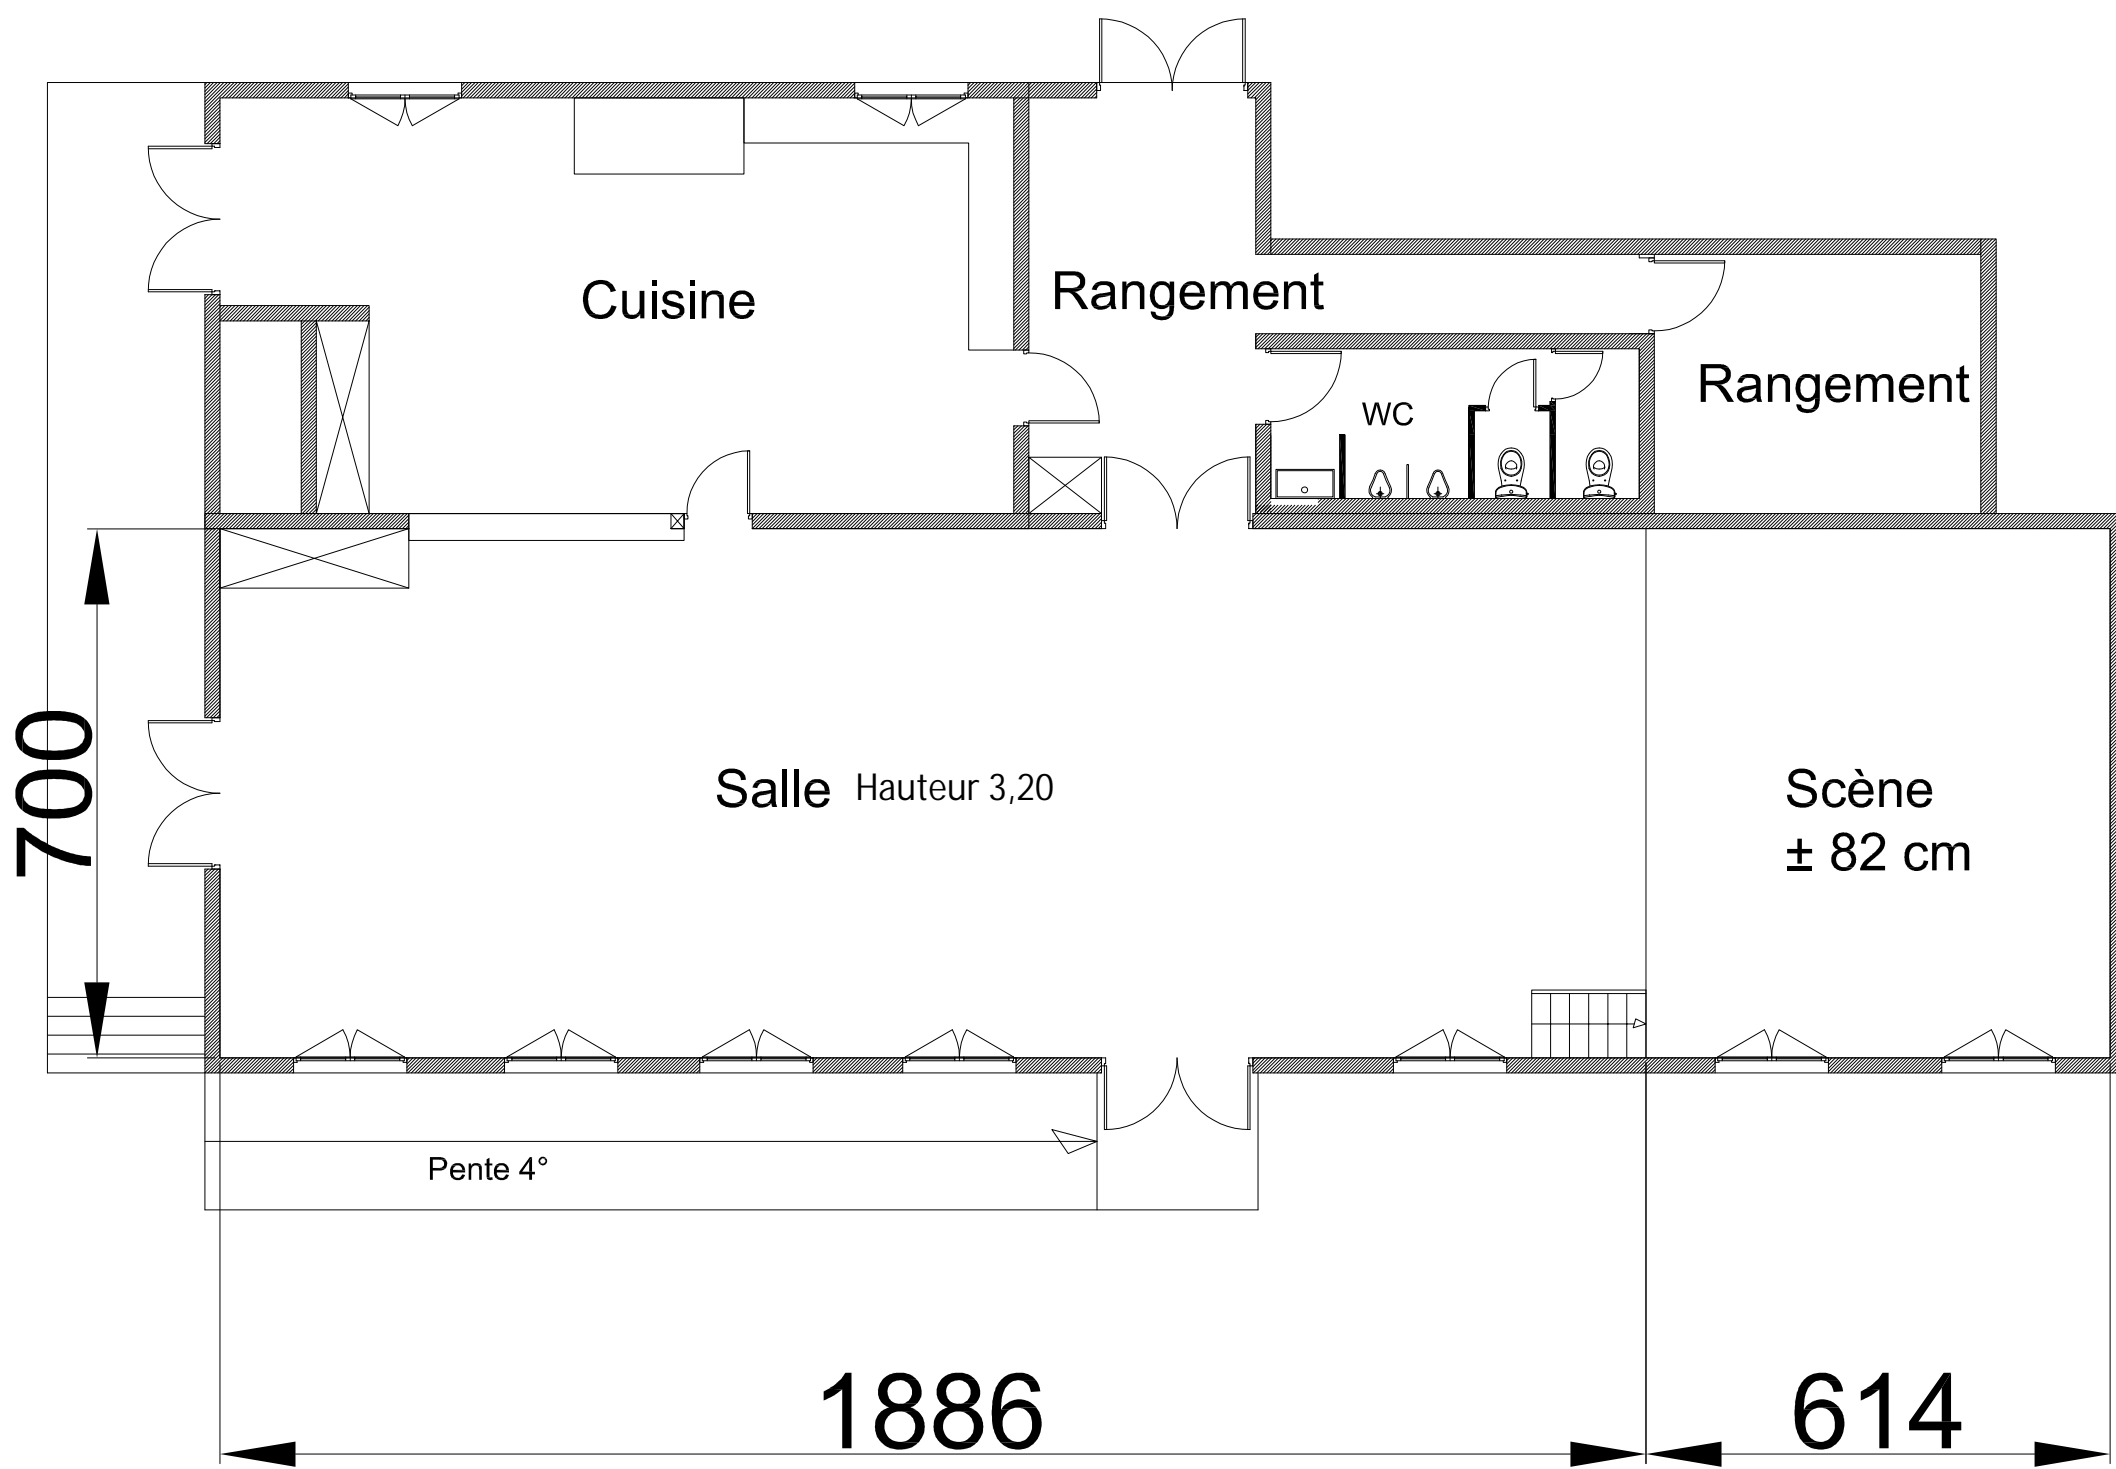

# Etat existant

Projet : Amélioration Phonique	Salle des fêtes	Phase :	Indice : A
<b>Mairie de Courtonne la Meurdrac</b>	Pièces : plans	le : .....	Ech : 1/100
Adresse : Le bourg - 14100 Courtonne la Meurdrac	Adresse du Chantier : Le bourg - 14100 Courtonne la Meurdrac		